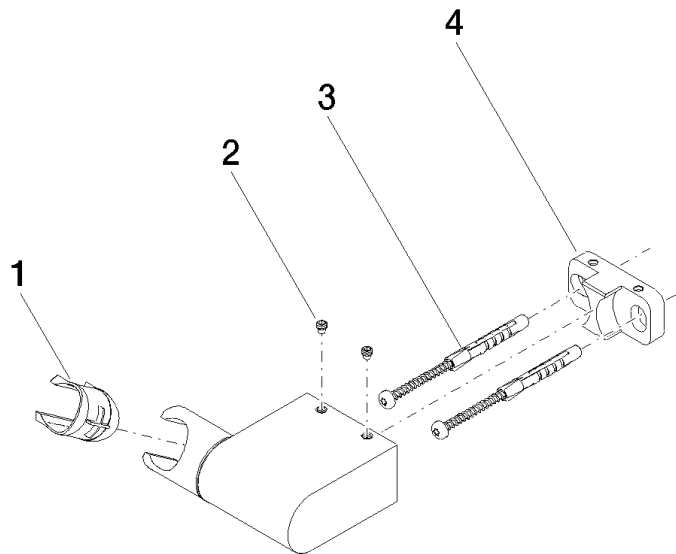

28 060 970

• schwenkbar 75°

Passt zu: IMO, LULU, MADISON, MEM,
TARA, CL.1, LISSÉ, VAIA, META, CYO

	Light Gold	28 060 970-26
	Chrom	28 060 970-00
	Platin gebürstet	28 060 970-06
	Platin	28 060 970-08
	Dark Brass matt	28 060 970-16
	Dark Chrome	28 060 970-19
	Light Gold gebürstet	28 060 970-27
	Messing gebürstet (23kt Gold)	28 060 970-28
	Schwarz matt	28 060 970-33
	Bronze gebürstet	28 060 970-42
	Champagne gebürstet (22kt Gold)	28 060 970-46
	Champagne (22kt Gold)	28 060 970-47
	Chrom gebürstet	28 060 970-93
	Dark Platinum gebürstet	28 060 970-99

28 060 970

mm [inches]

28 060 970

Ersatzteile für die
anderen
Oberflächenvarianten
finden Sie hier:
Chrom

Ersatzteilstückliste

Nr.	Artikelnummer	Benennung	Verbaumenge	Lieferzeit
1	09 12 12 212 90	Huelse	1	2
2	09 31 11 009 90	Stift	2	2
3	05 30 31 025 00 90	Befestigungssatz	1	2
4	08 30 11 563 90	Halter	1	2